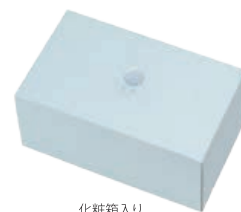

にほんの色 うつろい

移ろう季節の色彩を2色のガラスを掛け合わせて表現しました。
眺める角度によっても変化する柔らかで繊細な色合いをお楽しみください。
今回は新たにお酒好きな方への贈り物にオススメの“酒器ギフト”が加わりました。

化粧箱入り

NEW

にほんの色盃ペア(うつろい)

FS-71585 ¥2,500 71585 2

盃 薄桜×1、盃 白藍×1
盃:最大63 口63 高64 容65
箱サイズ:長157×幅80×高75
30set入

にほんの色グラスペア(うつろい)

FS-71575 ¥3,000 71575 3

グラス 薄桜×1、白藍×1
グラス:最大90 口90 高90 容260
箱サイズ:長206×幅119×高96
12set入

NEW

にほんの色酒器セット(薄桜)

FS-71586 ¥5,000 71586 9

片口×1、盃×2
片口:最大106-95 高100 容280
盃:最大74 口74 高47 容85
箱サイズ:長201×幅131×高102
18set入

NEW

にほんの色酒器セット(白藍)

FS-71587 ¥5,000 71587 6

片口×1、盃×2
片口:最大106-95 高100 容280
盃:最大74 口74 高47 容85
箱サイズ:長201×幅131×高102
18set入

〒103-0004 東京都中央区東日本橋2丁目1番5号石塚ビル3階 アテリア株式会社 Tel: 03-3863-4811

商品画像・POP検索システム <http://www.pro-ishizuka.com/>