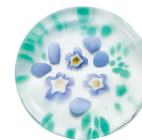

最大35 高13
3×5×10=150p/c入

金彩箸置 琥珀
F-62082 ¥600 62082 8

金彩箸置 翠
F-62083 ¥600 62083 5

金彩箸置 海
F-62084 ¥600 62084 2

金彩箸置 藍
F-62085 ¥600 62085 9

金彩箸置 堇
F-62086 ¥600 62086 6

まめ 桜色
F-71769 ¥600 71769 6

最大30-22 高12
5×4×10=200p/c入

まめ 琥珀色
F-71770 ¥600 71770 2

まめ 若草色
F-71771 ¥600 71771 9

まめ 朱色
F-71772 ¥600 71772 6

まめ 海色
F-71773 ¥600 71773 3

まめ 黒色
F-71774 ¥600 71774 0

春のしつらえ 桜
F-62184 ¥600 62184 9

最大35 高10
5×4×10=200p/c入

春のしつらえ 梅
F-62185 ¥600 62185 6

夏のしつらえ 朝顔
F-62186 ¥600 62186 3

夏のしつらえ 桔梗
F-62187 ¥600 62187 0

秋のしつらえ 紅葉
F-62188 ¥600 62188 7

最大35 高10
5×4×10=200p/c入

秋のしつらえ 金木犀
F-62189 ¥600 62189 4

冬のしつらえ 南天
F-62190 ¥600 62190 0

冬のしつらえ 椿
F-62191 ¥600 62191 7