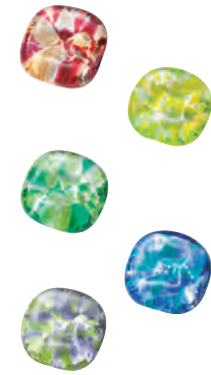

最大90 口90 高90 容260 箱サイズ：長206×幅119×高96
12set入 ・ハンドメイド

花ひかり

自然の中の美しい光をイメージした硝子花器です。一輪でも数本の切り花でも生けやすく、温かみのある風合いと豊かな色彩が、日々の暮らしを華やかに彩ります。

お花好きな
お母さんに

フラワーピンク
F-79793 ¥3,500 79793 3

フォレストグリーン
F-79794 ¥3,500 79794 0

サンセットオレンジ
F-79795 ¥3,500 79795 7

シーブルー
F-79796 ¥3,500 79796 4

最大80 口47 高150 箱サイズ：長86×幅86×高161
1×24=24p/c入 ・ハンドメイド **JAN**

箸置き

みずみずしいフルーツゼリーのような箸置きです。一つひとつ手づくりならではの優しい丸み。小さくても存在感があり、季節のしつらえをお楽しみいただけます。

お母さんの
プチギフトに

アップル
F-79800 ¥600 79800 8

レモン
F-79801 ¥600 79801 5

メロン
F-79802 ¥600 79802 2

ブルーベリー
F-79803 ¥600 79803 9

ブドウ
F-79804 ¥600 79804 6

最大35 高15
3×5×10=150p/c入 ・ハンドメイド