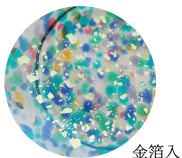

桜と菜の花 豆皿×1、桜と青い空 豆皿×1  
豆皿：最大100 高18  
箱サイズ：長223×幅115×高30  
30set入

津軽びいどろ  
MATSUMI  
金彩ペアセット

まつり金彩

はなび金彩

NEW

豆皿ペア

FS-75511 ¥2,500 75511 7

まつり金彩豆皿×1、はなび金彩豆皿×1  
豆皿：最大100 高18  
箱サイズ：長223×幅115×高30  
30set入

金箔入

色色豆皿

春時雨

鈴蘭

舞桜

夏の雫

NEW

豆皿セット (彩あわせ)