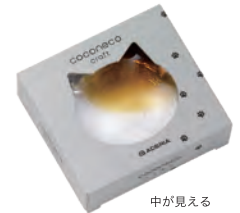

箸置き白
F-79711 ¥900 79711 7
最大38 高13 3x5x10=150p/c入 ・ハンドメイド

箸置き黒
F-79712 ¥900 79712 4

箸置き茶
F-79713 ¥900 79713 1

箸置きプチ黒
F-79714 ¥900 79714 8

箸置きプチ茶
F-79715 ¥900 79715 5

中が見える
可愛いパッケージ入

お料理やデザートはもちろん、アクセサリートレイなど様々な使い方ができる豆皿。スイーツと合わせてプレゼントするのもおすすめです。

小皿白
F-79706 ¥1,800 79706 3
最大128-115 高22 箱サイズ:長120x幅131x高30 1x36=36p/c入 ・ハンドメイド [JAN]

小皿黒
F-79707 ¥1,800 79707 0

小皿茶
F-79708 ¥1,800 79708 7

小皿プチ黒
F-79709 ¥1,800 79709 4

小皿プチ茶
F-79710 ¥1,800 79710 0

中が見える
可愛いパッケージ入

猫シルエットが癒されます

Tebineri 花器

Tebineriは粘土からてびねりで起こした焼き物のような温もりのあるガラスウェアです。柔らかなフォルムのミニ花器は植物との相性が良く、癒しのひとときをご提供いたします。

ミニ花器 B-2404 ¥1,200 42404 4	ミニ花器 SB 9571 ¥1,500 09571 8	ミニ花器 SL-PN 9572 ¥1,700 09572 5	ミニ花器 SL-BL 9573 ¥1,700 09573 2
-------------------------------------	--------------------------------------	---	---