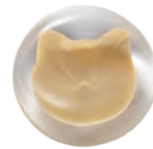

箸置き白
F-79711 ¥900 79711 7
最大38 高13 3x5x10=150p/c入 ・ハンドメイド

箸置き黒
F-79712 ¥900 79712 4

箸置き茶
F-79713 ¥900 79713 1

箸置きプチ黒
F-79714 ¥900 79714 8

箸置きプチ茶
F-79715 ¥900 79715 5

中が見える
可愛いパッケージ入

お料理やデザートはもちろん、アクセサリートレイなど様々な使い方ができる豆皿。スイーツと合わせてプレゼントするのもおすすめです。