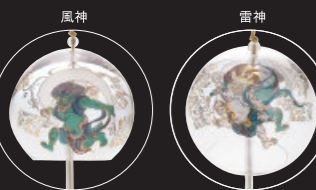

こだわりの音色
職人が一つひとつ手吹きで仕上げた薄肉の本体と舌(ぜつ)。舌はセミクリスタル製で細かい凹凸が施されており、本体に当たること涼しげで複雑な音色を奏でます。