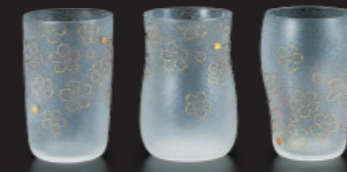

最大88 口75 高92 容345
箱サイズ:長103×幅94×高89
1×36=36p/c入

泡つくりプレミアム桜M
6467 ¥2,000 06467 7

最大69 口69 高149 容310
箱サイズ:長162×幅85×高78
1×36=36p/c入

泡つくりプレミアム桜L
6468 ¥2,300 06468 4

最大73 口73 高185 容415
箱サイズ:長199×幅89×高85
1×36=36p/c入