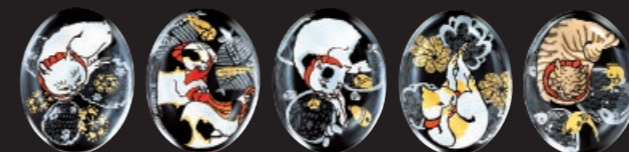

※竹虎シリーズ化粧箱

竹虎ピアグラスペアセット
S-6345 ¥4,000 56345 3

竹虎ピアグラス×2
最大70 口70 高121 容300
箱サイズ:長157×幅134×高76
18set入

江戸猫ぐらす

いつの時代も人々を魅了してきた猫たち。江戸時代末期を代表する浮世絵師・歌川国芳も、無類の猫好きとして知られていました。国芳の描く猫たちは可愛らしく、美しく、そしてユーモラス。「江戸猫ぐらす」は、歌川国芳の描いた浮世絵をアレンジし、現代の技術・手法でガラスウェアに写した商品です。

箸置セット

デザインの元となった浮世絵は、歌川国芳の「猫の當字(当て字)」と呼ばれるシリーズ。その浮世絵の猫たちをアレンジし、ガラスの箸置きに表現しました。

箸置セット 江戸猫
※S-6292 ¥5,000 56292 0

箸置(シロ)×1(ミケ)×1(クロブチ)×1(ブチ)×1(トラ)×1
箸置:最大56-44 高13
箱サイズ:長270×幅80×高30
12set入

※木箱入り

風鈴

「江戸猫ぐらす」の風鈴は、煌びやかで愛らしい猫たちが、涼しげな音色と共に寛ぎのひと時を引き立てます。手ぬぐいを頭に披り、夏らしい装いで踊る猫の姿をあしらいました。風鈴が揺れると、金色の花火柄がキラキラと煌めきます。