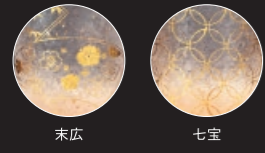

六瓢箪

瓢箪は実が鈴なりに成る事から「子孫繁栄」の象徴とされ、また六つで「無病(六瓢) 息災」のお守りになる、とも言われる縁起柄です。

六瓢箪酒グラス
※6052 ¥2,000 06052 5
最大70 口70 高57 容90
箱サイズ:長91×幅91×高68
1×36=36p/c入

六瓢箪ロックグラス
※6053 ¥2,500 06053 2
最大91 口90 高93 容335
箱サイズ:長112×幅112×高105
1×36=36p/c入

六瓢箪ピアグラス
※6054 ¥2,500 06054 9
最大77 口69 高142 容380
箱サイズ:長163×幅97×高88
1×36=36p/c入

6052・6053・6054は木箱入りです。

六瓢箪酒グラスペアセット
※S-6301 ¥3,000 56301 9
六瓢箪酒グラス×2
酒グラス:最大70 口70 高57 容90
箱サイズ:長78×幅150×高65
18set入

六瓢箪ロックグラスペアセット
※S-6302 ¥3,500 56302 6
六瓢箪ロックグラス×2
ロックグラス:最大91 口90 高93 容335
箱サイズ:長101×幅192×高96
18set入

六瓢箪ピアグラスペアセット
※S-6303 ¥3,800 56303 3
六瓢箪ピアグラス×2
ピアグラス:最大77 口69 高142 容380
箱サイズ:長154×幅163×高81
18set入

S-6301・S-6302・S-6303は化粧箱入りです。

このページの製品は、金・ラスターを使用しております。色落ちすることがありますので食器洗い乾燥機でのご使用はお避けください。洗浄の際は優しく手洗いをおすすめします。

和 کوچک 酒麻の葉
7901 ¥2,500 07901 5
和 کوچک 5麻の葉×1, 枙×1
和 کوچک 5麻の葉:最大54 口54 高98 容145
箱サイズ:長147×幅110×高60
枙/樽(日本)
1×18=18p/c入

和 کوچک 酒枝垂桜
7902 ¥2,500 07902 2
和 کوچک 5枝垂桜×1, 枙×1
和 کوچک 5枝垂桜:最大54 口54 高98 容145
箱サイズ:長147×幅110×高60
枙/樽(日本)
1×18=18p/c入

和 کوچک 酒矢舁
7903 ¥2,500 07903 9
和 کوچک 5矢舁×1, 枙×1
和 کوچک 5矢舁:最大54 口54 高98 容145
箱サイズ:長147×幅110×高60
枙/樽(日本)
1×18=18p/c入

枙の底面に焼印を入れています。

枙の底面に焼印を入れています。

和 کوچک 酒雪輪
7904 ¥2,500 07904 6
和 کوچک 5雪輪×1, 枙×1
和 کوچک 5雪輪:最大54 口54 高98 容145
箱サイズ:長147×幅110×高60
枙/樽(日本)
1×18=18p/c入

和 کوچک 酒末広
7905 ¥2,500 07905 3
和 کوچک 5末広×1, 枙×1
和 کوچک 5末広:最大54 口54 高98 容145
箱サイズ:長147×幅110×高60
枙/樽(日本)
1×18=18p/c入

和 کوچک 酒七宝
7906 ¥2,500 07906 0
和 کوچک 5七宝×1, 枙×1
和 کوچک 5七宝:最大54 口54 高98 容145
箱サイズ:長147×幅110×高60
枙/樽(日本)
1×18=18p/c入

和 کوچک 酒朝顔
7907 ¥2,500 07907 7
和 کوچک 5朝顔×1, 枙×1
和 کوچک 5朝顔:最大54 口54 高98 容145
箱サイズ:長147×幅110×高60
枙/樽(日本)
1×18=18p/c入

和 کوچک 酒吉祥髻
7908 ¥2,500 07908 4
和 کوچک 5吉祥髻×1, 枙×1
和 کوچک 5吉祥髻:最大54 口54 高98 容145
箱サイズ:長147×幅110×高60
枙/樽(日本)
1×18=18p/c入

和 کوچک